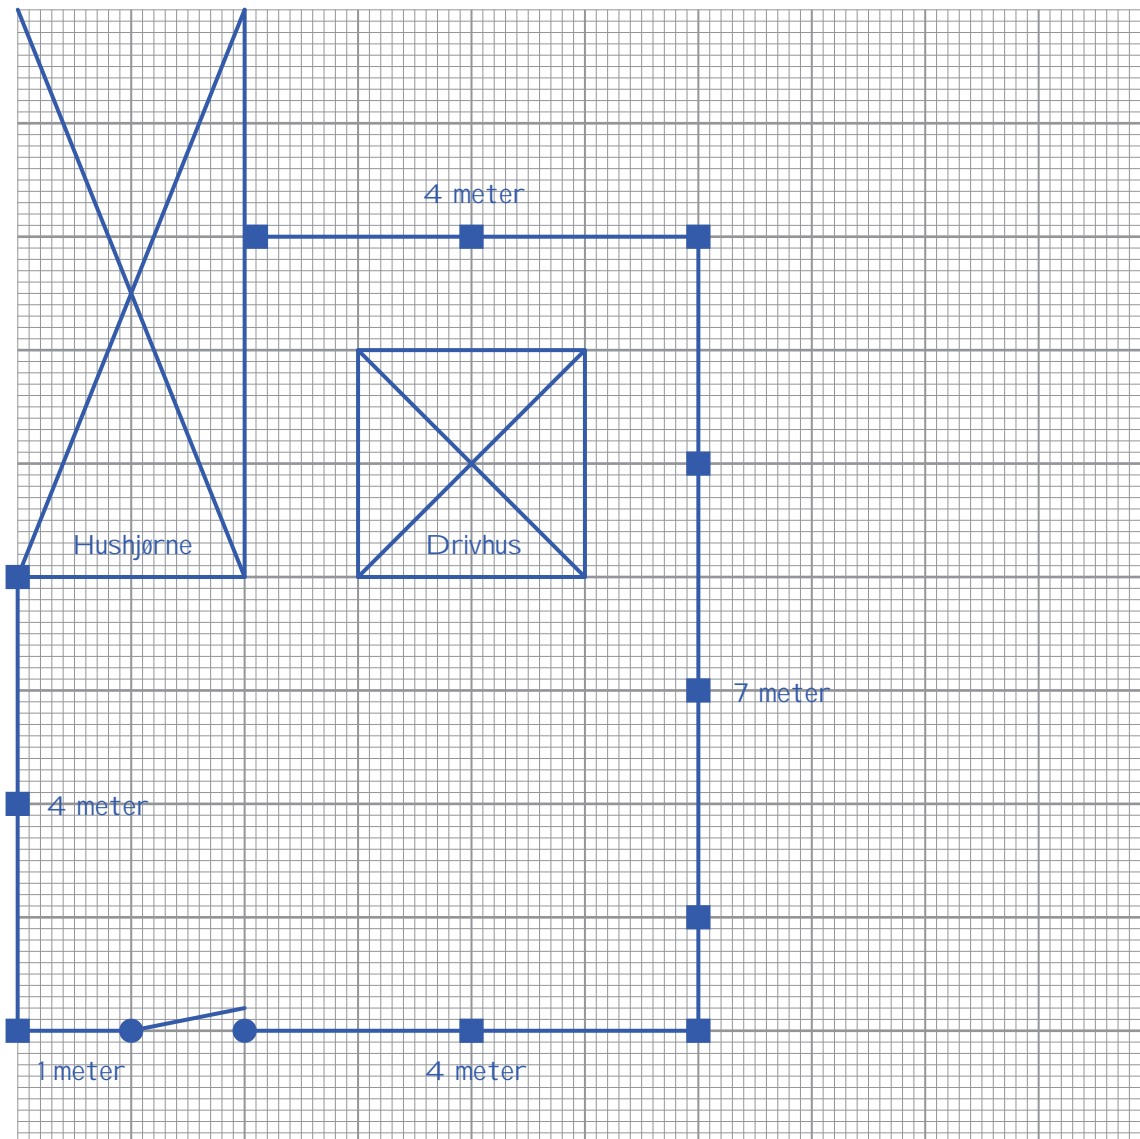

PVC Gjerde – Prisforespørsel

Standardsymboler

Stolpe

Port

Gjerde

Hindring

Tegn inn situasjonskart med standardsymbolene. Påfør mål og skriv gjerne en beskrivelse.

Navn

Adresse

Postnr./sted

Telefon/e-post

Beskrivelse

Antall meter

Eksempel

1m Linjeavstand

Standardsymboler

Tegn inn situasjonskart med standardsymbolene. Påfør mål og skriv gjerne en beskrivelse.

Navn

Adresse

Postnr./sted

Telefon/e-post

Beskrivelse

Antall meter