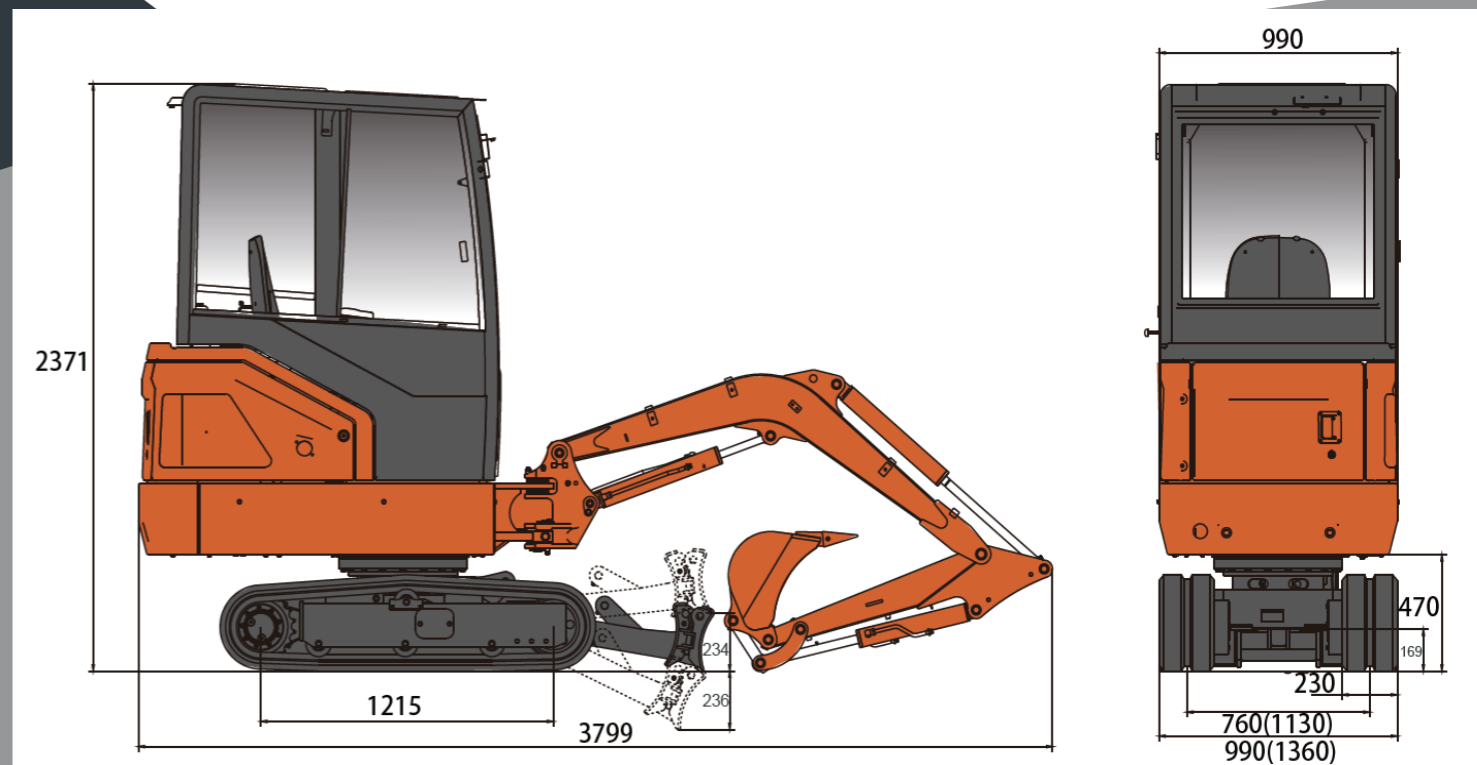

wee.no

LONKING CDM6020

Art.nr. 26752

Egenvekt
1850kg

Skuffekapasitet
0,04m³

Ytelse
13,4kW

Dimensjon
3799x1360x2371mm

- Svingbar bom
- Teleskopunderstell
- Yanmar motor
- Demping i førerstol
- Kombihydraulikk
- Klargjort for hydraulisk feste
- Varmluftapparat
- Gummibelter

Spesifikasjoner

wee.no

	Beskrivelse	Kode	Data
Generelt	Produsent		Lonking
	Modell		CDM6020
	Motor		Diesel
	Driftsvekt		1850 kg
	Standard skuffe (kapasitet)		0,04m ³
	Hastighet		0-4,5 km/t
	Rotasjonshastighet til plattform		10 rpm
	Stigning		30° (63%)
	Marktrykk		30 kPa
	Maksimal trekkraft		16,7 kN
	Motor	Modell	
Avgass standard			EURO V
Nominell ytelse			13,4 kW / 2200 rpm
Sylindervolum			1,267 liter (1267 cm ³)
Dieseltank kapasitet			21 liter
Hydraulikk	Maksimal flow (totalt)		62 l/min
	Maksimal arbeidstrykk		21 MPa (210 bar)
	Maksimal Pilot-trykk		3,2 MPa (32 bar)
	Maksimal gravekraft til arm		12 kN
	Maksimal gravekraft til skuffe		21 kN
Belte	Hydraulikk tank kapasitet		26 liter
	Belte-bredde		230 mm
	Belte type		Gummi
Elektrisk	Antall foringsruller/bæreruller		1 stk. (på hver side)
	Antall belteruller		3 stk. (på hver side)
	Spenning		12V
Konfigurasjon	Batteri (spenning/kapasitet)		12V / 45Ah
	Batteritype		Vedlikeholdsfritt bly/syre
	Motor		Yanmar
	Hovedventil		Lonking
	Hovedpumpe		Lonking
Dimensjoner	Svingmotor		Lonking
	Beltemotor		Nachi
	Elektrisk system		Lonking
	Bredde plattform / total bredde (utstrekt teleskopunderstell)		990 / 1360 mm
	Sporvidde (inntrukket / utstrekt teleskopunderstell)		760 / 1130 mm
Driftsparametre	Bakkeklaring plattform		470 mm
	Lengde belter		1555 mm
	Akselavstand		1215 mm
	Svingradius til plattform		765 mm
	Total høyde		2371 mm
	Maksimal høyde / dybde skjær		234 / 236 mm
	Total lengde		3799 mm
	Minste bakkeklaring		169 mm
	Minste svingradius	A	1580 mm
	Maksimal gravehøyde	B	3533 mm
Maksimal dumphøyde	C	2440 mm	
Maksimal vertikal gravedybde	D	1757 mm	
Maksimal gravedybde	E	2057 mm	
Maksimal graveradius på bakkenivå	F	3762 mm	
Maksimal graveradius	G	3883 mm	