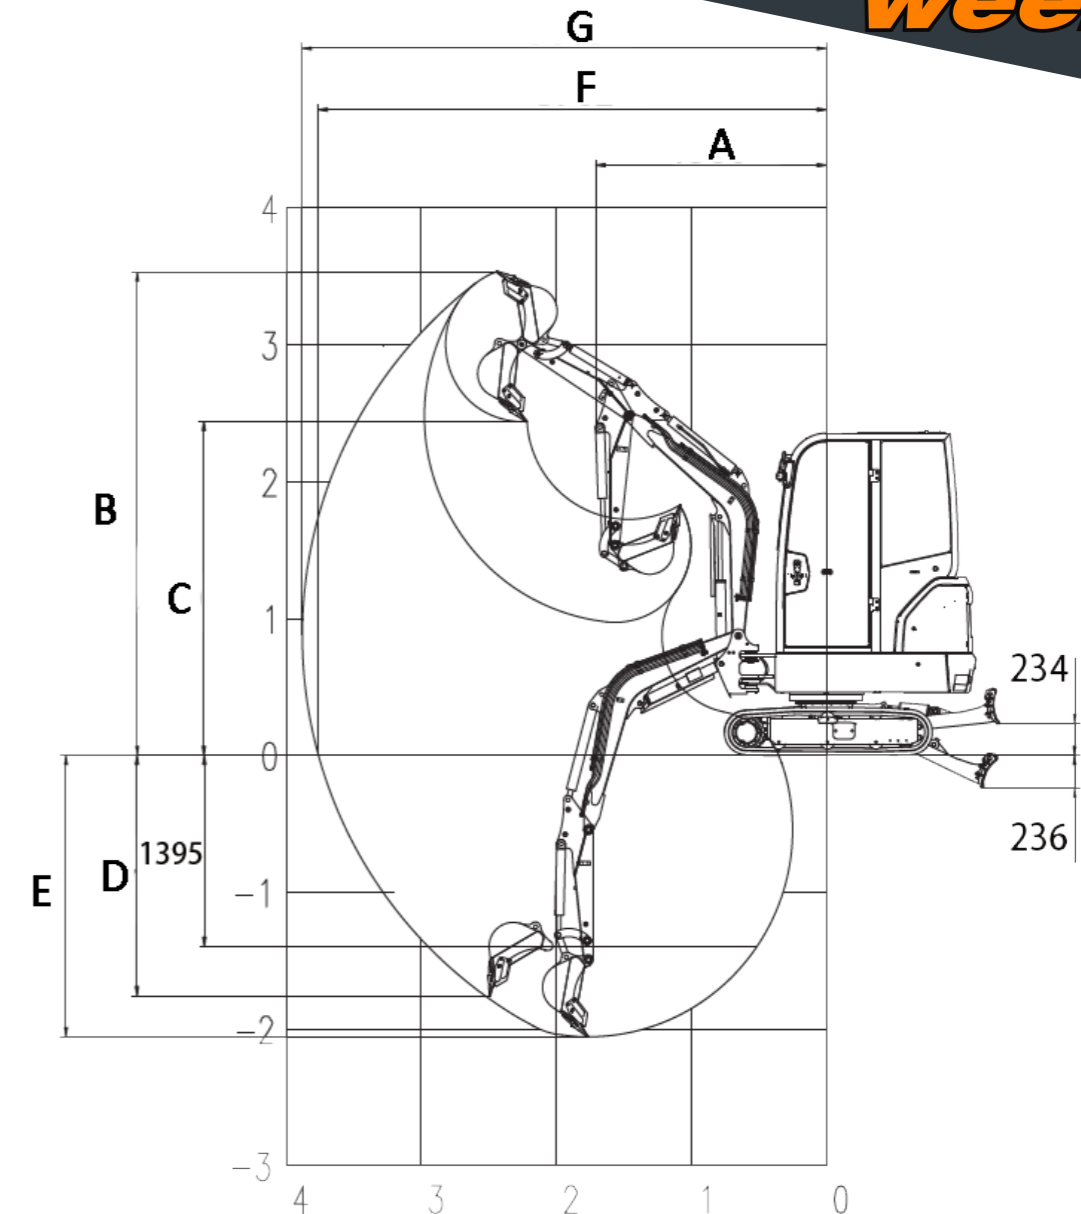

wee.no

LONKING CDM6020

Art.nr. 26752

Egenvekt
1850kg

Skuffekapasitet
0,04m³

Ytelse
13,4kW

Dimensjon
3799x1360x2371mm

- Svingbar bom
- Teleskopunderstell
- Yanmar motor
- Demping i førerstol
- Kombihydraulikk
- Klargjort for hydraulisk feste
- Varmluftapparat
- Gummibelter

Spesifikasjoner

wee.no

	Beskrivelse	Kode	Data
Generelt	Produsent		Lonking
	Modell		CDM6020
	Motor		Diesel
	Driftsvekt		1850 kg
	Standard skuffe (kapasitet)		0,04m ³
	Hastighet		0-4,5 km/t
	Rotasjonshastighet til plattform		10 rpm
	Stigning		30° (63%)
	Marktrykk		30 kPa
	Maksimal trekkraft		16,7 kN
	Motor	Modell	
Avgass standard			EURO V
Nominell ytelse			13,4 kW / 2200 rpm
Sylindervolum			1,267 liter (1267 cm ³)
Dieseltank kapasitet			21 liter
Hydraulikk	Maksimal flow (totalt)		62 l/min
	Maksimal arbeidstrykk		21 MPa (210 bar)
	Maksimal Pilot-trykk		3,2 MPa (32 bar)
	Maksimal gravekraft til arm		12 kN
	Maksimal gravekraft til skuffe		21 kN
Belte	Hydraulikk tank kapasitet		26 liter
	Belte-bredde		230 mm
	Belte type		Gummi
Elektrisk	Antall foringsruller/bæreruller		1 stk. (på hver side)
	Antall belteruller		3 stk. (på hver side)
	Spenning		12V
Konfigurasjon	Batteri (spenning/kapasitet)		12V / 45Ah
	Batteritype		Vedlikeholdsfritt bly/syre
	Motor		Yanmar
	Hovedventil		Lonking
	Hovedpumpe		Lonking
Dimensjoner	Svingmotor		Lonking
	Beltemotor		Nachi
	Elektrisk system		Lonking
	Bredde plattform / total bredde (utstrekt teleskopunderstell)		990 / 1360 mm
	Sporvidde (inntrukket / utstrekt teleskopunderstell)		760 / 1130 mm
Driftsparametre	Bakkeklaring plattform		470 mm
	Lengde belter		1555 mm
	Akselavstand		1215 mm
	Svingradius til plattform		765 mm
	Total høyde		2371 mm
	Maksimal høyde / dybde skjær		234 / 236 mm
	Total lengde		3799 mm
	Minste bakkeklaring		169 mm
	Minste svingradius	A	1580 mm
	Maksimal gravehøyde	B	3533 mm
Maksimal dumphøyde	C	2440 mm	
Maksimal vertikal gravedybde	D	1757 mm	
Maksimal gravedybde	E	2057 mm	
Maksimal graveradius på bakkenivå	F	3762 mm	
Maksimal graveradius	G	3883 mm	